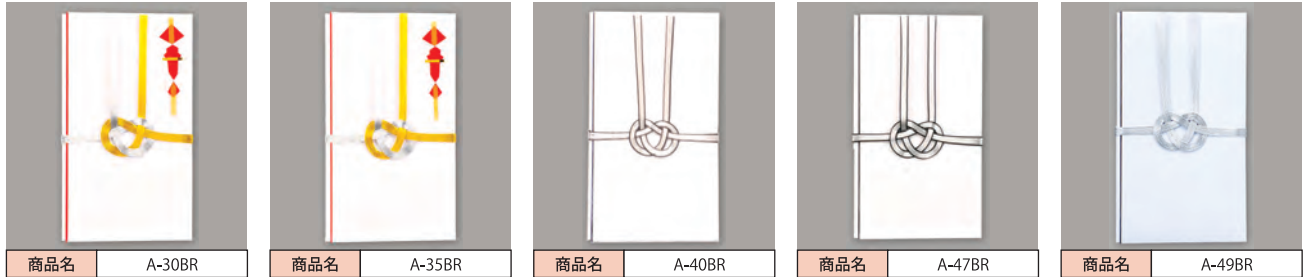

■ 御会葬御礼セット  
例

■ 御会葬用パーツ一覧

東京折7本水引バラ 105×185mm

東京折7本水引バラ 105×185mm

大阪折7本水引バラ 105×185mm

ポチ袋百型バラ 101×182mm

ポチ袋万型バラ 90×180mm

ポチ袋バラ 85×175mm