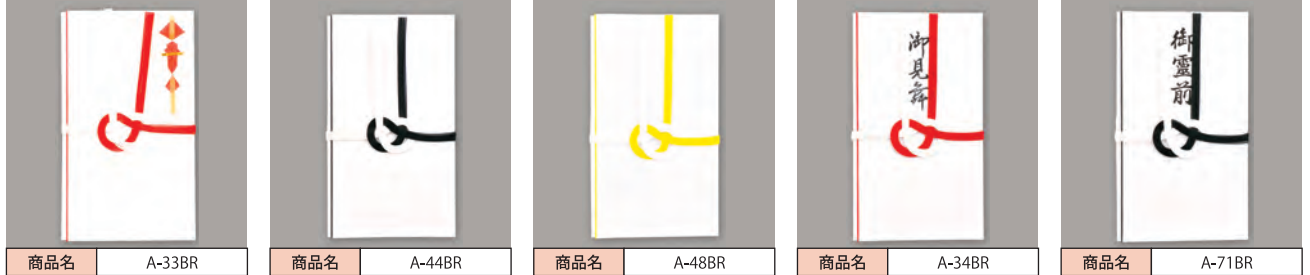

■ 御会葬御礼セット  
例

■ 御会葬用パーツ一覧

東京折7本水引バラ 105×185mm

東京折7本水引バラ 105×185mm

大阪折7本水引バラ 105×185mm

ポチ袋百型バラ 101×182mm

ポチ袋万型バラ 90×180mm

ポチ袋バラ 85×175mm