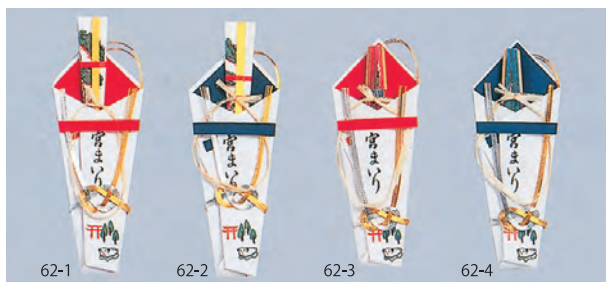

ヘギ台

注文 品番	外寸法	出荷単位
ヘギ台 足なし 正方形(目録台)	235×235	1組

注文 品番	外寸法	出荷単位
ヘギ台 足付 正方形(松竹梅全台用)	235×235	1組

注文 品番	外寸法	出荷単位
ヘギ台 足なし 長方形(受書台)	235×330	1組

お宮参りセット

注文 品番	品名	寸法	出荷単位
宮参り62-1	並扇子 赤	80×220	10本
宮参り62-2	並扇子 青	80×220	
宮参り62-3	上扇子 赤	80×190	
宮参り62-4	上扇子 青	80×190	

注文 品番	品名	寸法	出荷単位
宮参り62-5	上扇子	80×190	1セット
宮参り62-6	上扇子	80×190	1セット

ベシク 水引

5本貼タイプ

注文 品番	寸法	出荷単位
水引 赤白 15号-5本貼	約47cm	100束
水引 赤白 20号-5本貼	約62cm	100束
水引 赤白 30号-5本貼	約92cm	100束
水引 赤白 40号-5本貼	約122cm	100束
水引 黒白 18号-5本貼	約56cm	100束
水引 黒白 30号-5本貼	約92cm	100束
水引 黄白 18号-5本貼	約56cm	100束
水引 黄白 30号-5本貼	約92cm	100束
水引 特光金銀 10号-5本貼	約31cm	100束
水引 特光金銀 15号-5本貼	約47cm	100束
水引 特光金銀 20号-5本貼	約62cm	100束
水引 特光金銀 30号-5本貼	約92cm	100束
水引 特光金銀 40号-5本貼	約122cm	100束
水引 双銀 20号-5本貼	約62cm	100束
水引 双銀 30号-5本貼	約92cm	100束
水引 赤金 5寸-5本貼(金印刷タイプ)	約31cm	500束
水引 赤金 8寸-5本貼(金印刷タイプ)	約39.5cm	500束
水引 赤金 5寸-5本貼(金箔タイプ)	約31cm	1,000束
水引 赤金 8寸-5本貼(金箔タイプ)	約40cm	1,000束

7本貼タイプ

注文 品番	寸法	出荷単位
水引 赤白 20号-7本貼	約62cm	100束
水引 黒白 30号-7本貼	約92cm	100束
水引 黄白 30号-7本貼	約92cm	100束
水引 特光金銀 15号-7本貼	約47cm	100束
水引 特光金銀 20号-7本貼	約62cm	100束
水引 特光金銀 30号-7本貼	約92cm	100束
水引 特光金銀 40号-7本貼	約122cm	100束
水引 特光双銀 30号-7本貼	約92cm	100束