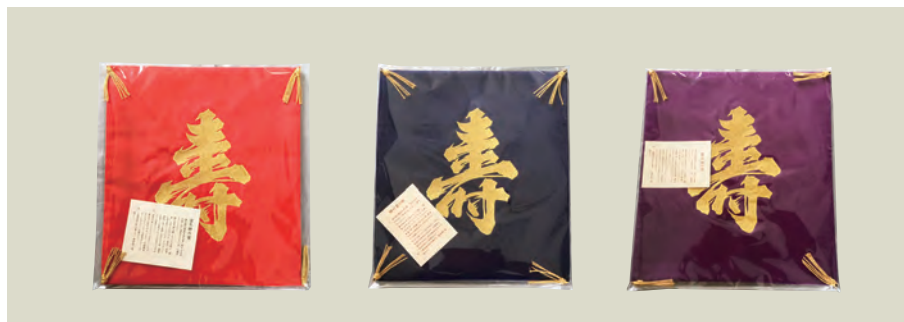

■ 風呂敷

注文	品番	寸法	出荷単位	注文	品番	寸法	出荷単位
風呂敷	3巾 紺 寿	約100cm×100cm	1枚	風呂敷	3巾 桐唐草 紺	約100cm×100cm	1枚
風呂敷	4巾 紺 寿	約130cm×130cm	1枚	風呂敷	4巾 桐唐草 紺	約130cm×130cm	1枚
風呂敷	5巾 紺 寿	約178cm×178cm	1枚	風呂敷	5巾 桐唐草 紺	約178cm×178cm	1枚

■ ふくさ (結納用)

注文	品番	寸法	出荷単位
赤 ふくさ	9巾 金寿	約30cm×30cm	1枚
紺 ふくさ	9巾 金寿	約30cm×30cm	1枚
紫 ふくさ	9巾 金寿	約30cm×30cm	1枚

■ 結納羽子板 (お客様の持ちの水引飾を使用し加工を致します)

注文	品番	寸法
羽子板(大)	ガラスケース付	間口45cm×奥行40cm×高さ85cm
羽子板(小)	ガラスケース付	間口37cm×奥行28cm×高さ70cm