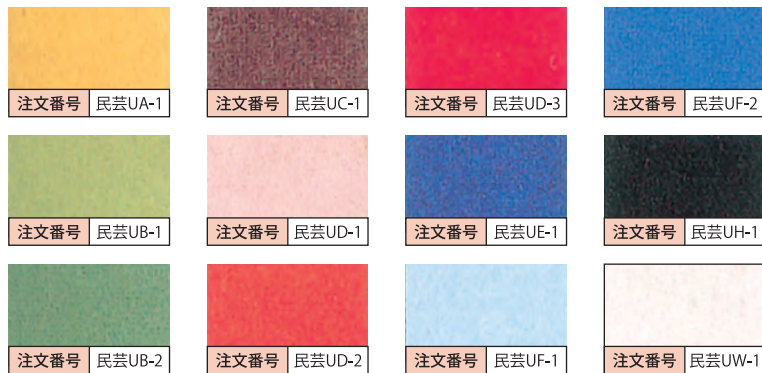

■ 耳付き 民芸和紙「無地」 手漉きの妙をちぎり絵や切絵などに。

注文 品番	色	寸法	仕立て	出荷単位
民芸 各色番号-全判	25色	全判 939×636mm(耳付)	バラ	1枚
民芸 各色番号-四切判	25色	四切判 469×318mm(耳付)	20枚OPP袋入	20枚/袋

■ 耳付き 民芸和紙「雲流柄」 手漉きの妙をちぎり絵や切絵などに。

注文 品番	色	寸法	仕立て	出荷単位
民芸 各色番号-全判	25色	全判 939×636mm(耳付)	バラ	1枚