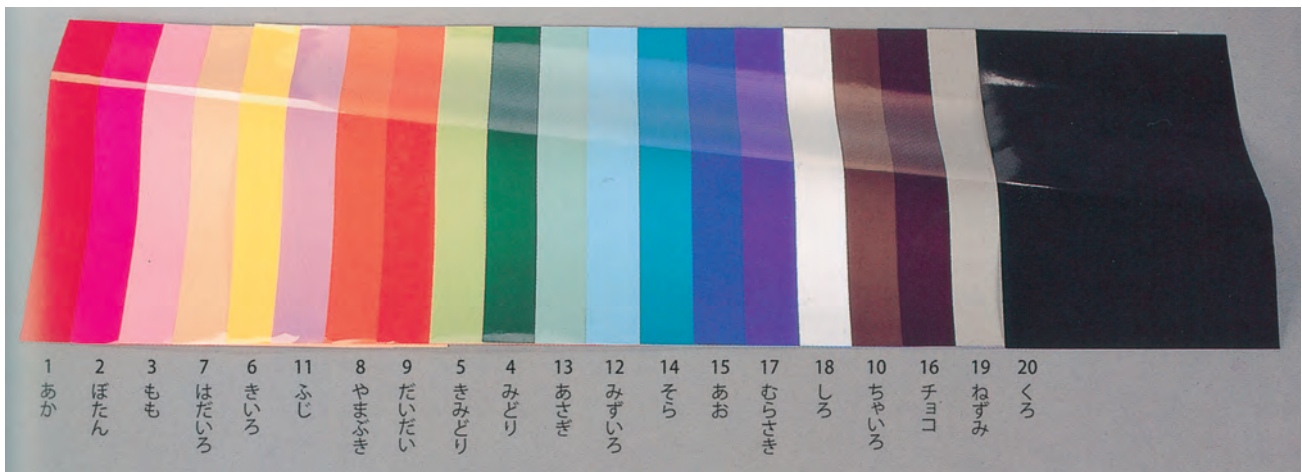

■ 金紙 銀紙 カラーホイル紙

注文 品番	色	寸法	出荷単位
ホイル金紙 ロール1/4	金	小判 360×460mm	100枚/冊
ホイル銀紙 ロール1/4	銀	小判 360×460mm	100枚/冊
ホイル カラー紙各番号	8色	小判 360×460mm	100枚/冊
ホイル金紙 大判	金	大判 758×546mm(四六半才)	100枚/冊
ホイル銀紙 大判	銀	大判 758×546mm(四六半才)	100枚/冊

別寸の場合は、四六全判100枚よりカットでの対応が可能です。

■ 艶紙 (つやがみ)

注文 品番	色	寸法	仕立て	出荷単位
艶紙八切判-カラー番号	20色	260×380mm (八切判)	50枚袋入	1袋
艶紙 全判-カラー番号	20色	1,048×767mm	100枚/包	1包

■ ホイルクレープ 彩

ホ-11 ゴールド ホ-12 シルバー ホ-13 ピンク ホ-14 レッド ホ-15 グリーン ホ-16 ブルー

注文 品番	色	寸法	仕立て	出荷単位
ホイルクレープ 各色	6色	500×625mm	1本巻	1本