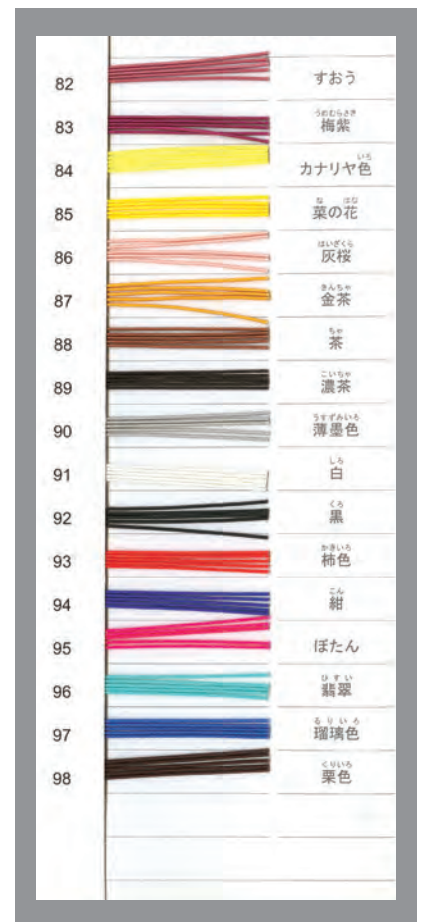

花水引

教材・書道用品・事務用品

包装用品

会葬用品