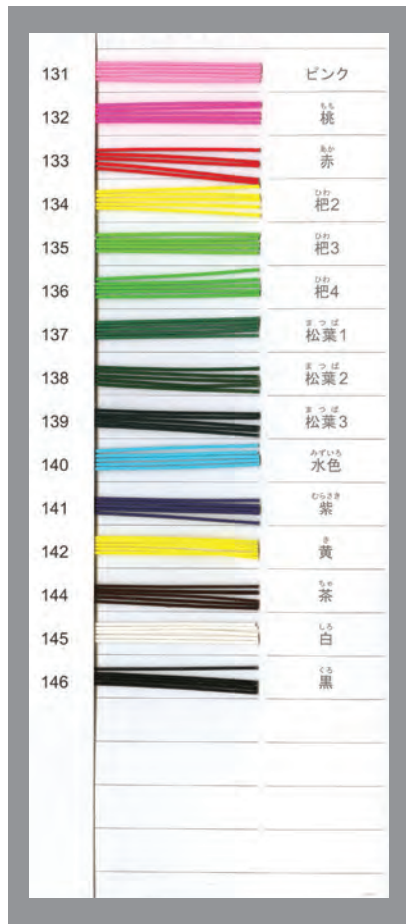

■ ラッピング水引 90cm [出荷単位] Aタイプ10筋入 Bタイプ500筋/袋 Cタイプ1島2,500筋

色水引

パテントカラー水引

純銀水引

御祝儀用品

和紙

ラッピング用品

■ ラッピング水引 90cm [出荷単位] Aタイプ10筋入 Bタイプ500筋/袋 Cタイプ1島2,500筋

砂子水引

花水引

花水引

教材・書道用品・事務用品

包装用品

会葬用品

■ ラッピング水引 90 cm [出荷単位]Aタイプ10筋入 Bタイプ500筋/袋 Cタイプ1島2,500筋

レインボー水引

錦水引

プラチナ水引

ファンタジー水引

■ ラッピング水引 90 cm [出荷単位]Aタイプ10筋入 Bタイプ500筋/袋 Cタイプ1島2,500筋

プラチナ水引

みやこ水引 つづれ水引

羽衣水引

クリスタル水引