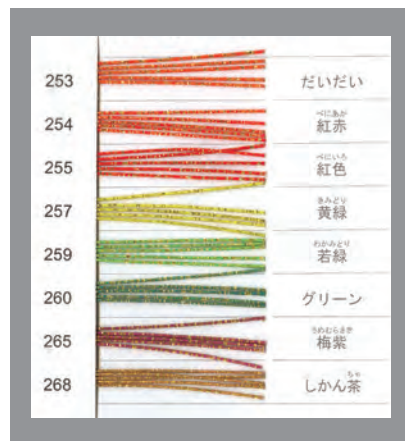

錦水引

プラチナ水引

ファンタジー水引

■ ラッピング水引 90 cm [出荷単位]Aタイプ10筋入 Bタイプ500筋/袋 Cタイプ1島2,500筋

プラチナ水引

みやこ水引 つづれ水引

羽衣水引

クリスタル水引