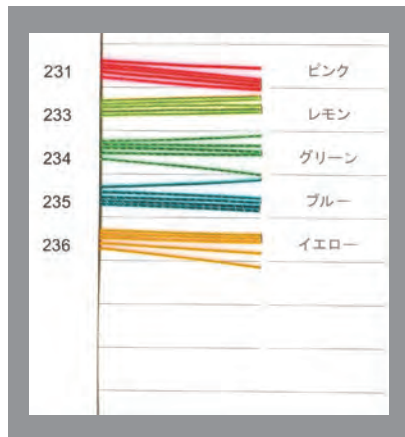

錦水引

プラチナ水引

ファンタジー水引

■ ラッピング水引 90 cm [出荷単位]Aタイプ10筋入 Bタイプ500筋/袋 Cタイプ1島2,500筋

プラチナ水引

みやこ水引 つづれ水引

羽衣水引

クリスタル水引