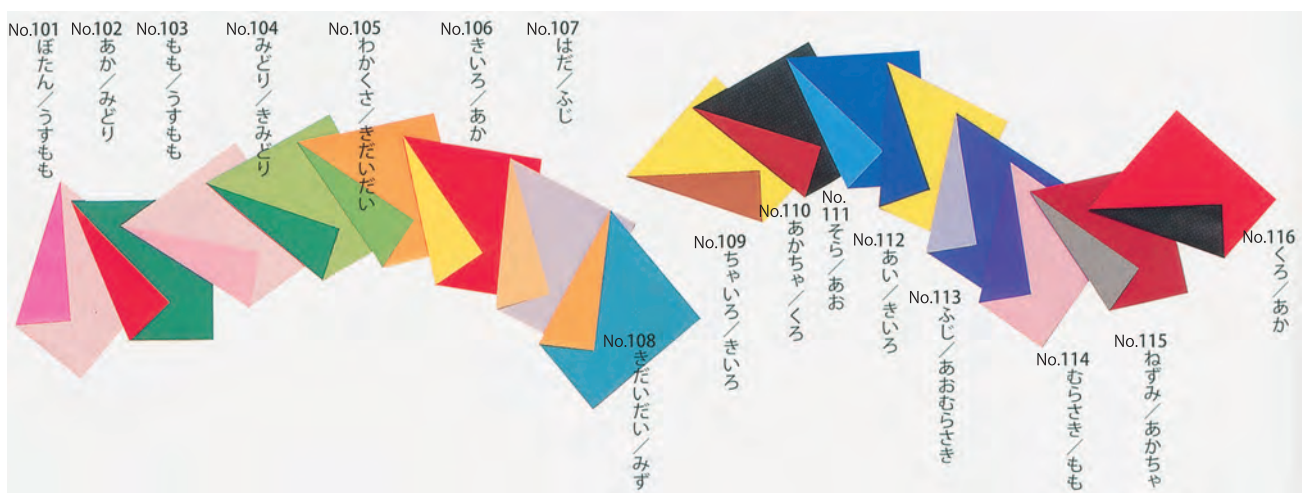

■ アイアイカラー単色 片面折紙「15cm×15cm」 100枚入

注文	品番	寸法	仕立て	出荷単位
アイアイ折紙	色番(普通色)	150×150mm	100枚入	10冊
アイアイ折紙	No.49 きん	150×150mm	100枚入	10冊
アイアイ折紙	No.50 ぎん	150×150mm	100枚入	10冊

■ アイアイカラー単色 両面折紙「15cm×15cm」 100枚入

注文	品番	寸法	仕立て	出荷単位	備考
アイアイ両面折紙	各番号	150×150mm	100枚入	10冊	表裏色違い