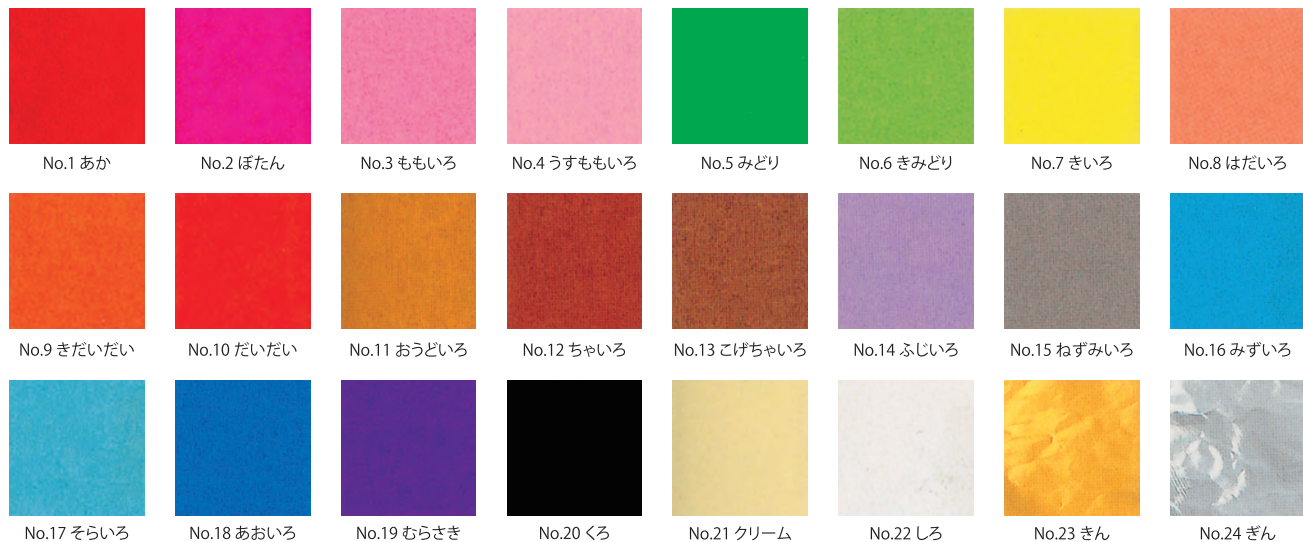

■ 単色片面折紙 大判「ONカラー」 全24色 受注生産品

ONカラー

No.1 あか

No.2 ぼたん

No.3 ももいろ

No.4 うすももいろ

No.5 みどり

No.6 きみどり

■ 単色両面折紙 大判「ONカラー」 全18色

No.	色名
1	紫
2	白
3	黒
4	紅赤
5	赤
6	牡丹
7	桃
8	橙
9	焦茶

No.	色名
10	茶
11	クリーム
12	黄
13	黄緑
14	緑
15	水
16	空
17	青
18	群青

ONカラーエース

注文	品番	寸法	仕立て	出荷単位
ONカラーエース 4切	普通色	530×380mm	100枚入	1冊
ONカラーエース 8切	普通色	265×380mm	100枚入	1冊
ONカラーエース 全判	普通色	1,070×765mm		250枚