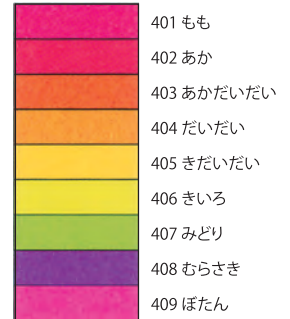

### ● タックシール(糊付いろがみ)

〈単色〉

TS いろがみNo.201~213

TSH ホイルNo.301~309

TSB ビビットNo.401~409

TS  
いろがみ 全13色

TSH  
ホイル 全9色

TSB  
ビビット 全9色

注文 品番	寸法	仕立て	出荷単位	上代(税抜)
折紙 TS - 色番	150×150mm	20枚入	10冊	300円
折紙 TSH - 色番	150×150mm	20枚入	10冊	330円
折紙 TSB - 色番	150×150mm	20枚入	10冊	330円

〈セット〉

TS いろがみ

TSH ホイル

TSB 蛍光

THO ホログラム

TS - 2015	15色 17枚	202~209, 212, 213, 308, 309, うずもも … 各1枚	201, 210 … 各2枚
TSH - 2015	9色 12枚	301~305, 307 … 各1枚	306, 308, 309 … 各2枚
TSB - 2015	9色 12枚	402~405, 408, 409 … 各1枚	401, 406, 407 … 各2枚
THO - 3015	5柄 5枚	No.1 モザイク, No.2 スター, No.3 クリスタル, No.4 スター(大), No.5 スターダスト	