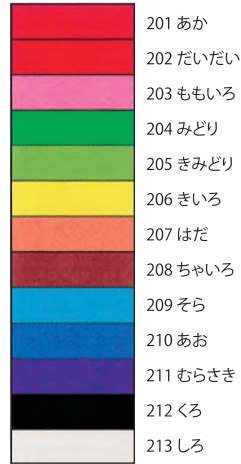

### ● タックシール(糊付いろがみ)

〈単色〉

TS いろがみNo.201~213

TSH ホイルNo.301~309

TSB ビビットNo.401~409

TS  
いろがみ 全13色

TSH  
ホイル 全9色

TSB  
ビビット 全9色

注文 品番	寸法	仕立て	出荷単位	上代(税抜)
折紙 TS - 色番	150×150mm	20枚入	10冊	300円
折紙 TSH - 色番	150×150mm	20枚入	10冊	330円
折紙 TSB - 色番	150×150mm	20枚入	10冊	330円

〈セット〉

TS いろがみ

TSH ホイル

TSB 蛍光

THO ホログラム

TS - 2015	15色 17枚	202~209, 212, 213, 308, 309, うずもも … 各1枚	201, 210 … 各2枚
TSH - 2015	9色 12枚	301~305, 307 … 各1枚	306, 308, 309 … 各2枚
TSB - 2015	9色 12枚	402~405, 408, 409 … 各1枚	401, 406, 407 … 各2枚
THO - 3015	5柄 5枚	No.1 モザイク, No.2 スター, No.3 クリスタル, No.4 スター(大), No.5 スターダスト	