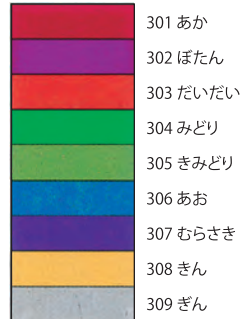

### ● タックシール(糊付いろがみ)

〈単色〉

TS いろがみNo.201~213

TSH ホイルNo.301~309

TSB ビビットNo.401~409

TS  
いろがみ 全13色

TSH  
ホイル 全9色

TSB  
ビビット 全9色

注文 品番	寸法	仕立て	出荷単位	上代(税抜)
折紙 TS - 色番	150×150mm	20枚入	10冊	300円
折紙 TSH - 色番	150×150mm	20枚入	10冊	330円
折紙 TSB - 色番	150×150mm	20枚入	10冊	330円

〈セット〉

TS いろがみ

TSH ホイル

TSB 蛍光

THO ホログラム

TS - 2015	15色 17枚	202~209, 212, 213, 308, 309, うずもも … 各1枚	201, 210 … 各2枚
TSH - 2015	9色 12枚	301~305, 307 … 各1枚	306, 308, 309 … 各2枚
TSB - 2015	9色 12枚	402~405, 408, 409 … 各1枚	401, 406, 407 … 各2枚
THO - 3015	5柄 5枚	No.1 モザイク, No.2 スター, No.3 クリスタル, No.4 スター(大), No.5 スターダスト	