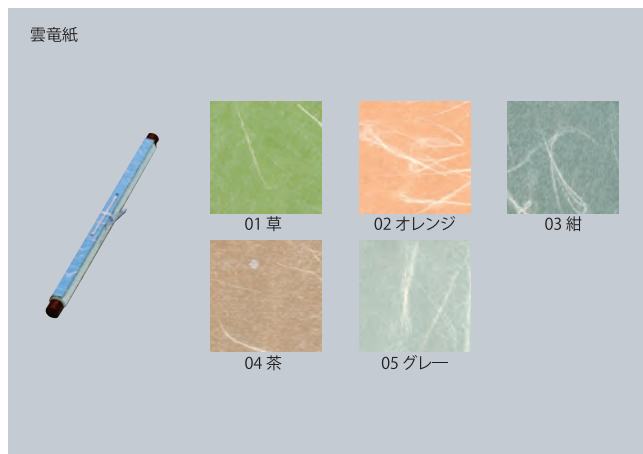

■ 仮巻（吊り下げ紐付き）

注文 品番	商品名	寸法	仕立て	出荷単位	備考
仮巻No.01	雲花紙 八切判用	250× 830mm	筒巻き	1本	雲花紙は1色のみ
仮巻No.02	雲花紙 3枚判用	300×1,200mm	筒巻き	1本	雲花紙は1色のみ
仮巻No.03	雲花紙 半切判用	440×1,700mm	筒巻き	1本	雲花紙は1色のみ
仮巻No.04	雲花紙 全判用	900×1,700mm	筒巻き	1本	雲花紙は1色のみ
注文 品番	商品名	寸法	仕立て	出荷単位	備考
仮巻No.11各色	雲電紙 八切判用	250× 830mm	筒巻き	1本	4色有り
仮巻No.12各色	雲電紙 3枚判用	300×1,200mm	筒巻き	1本	4色有り
仮巻No.13各色	雲電紙 半切判用	440×1,700mm	筒巻き	1本	4色有り
仮巻No.14各色	雲電紙 全判用	900×1,700mm	筒巻き	1本	4色有り

■ アポロシート（吊り下げ紐付き）

注文 品番	商品名	寸法	仕立て	出荷単位	備考
アポロシートNo.14	画仙紙 半切判 1枚入用	1,740×440mm	筒巻き	1本	画仙紙用
アポロシートNo.15	画仙紙 8切判 4枚入用	1,670×440mm	筒巻き	1本	画仙紙用
アポロシートNo.11	半紙 8枚入用	1,600×700mm	筒巻き	1本	半紙3用
アポロシートNo.12	画用紙 4切判 横4枚用	1,800×700mm	筒巻き	1本	
アポロシートNo.13	画用紙 4切判 縦3枚用	1,870×440mm	筒巻き	1本	
アポロシートNo.16	画用紙 8切判 横6枚用	1,600×700mm	筒巻き	1本	