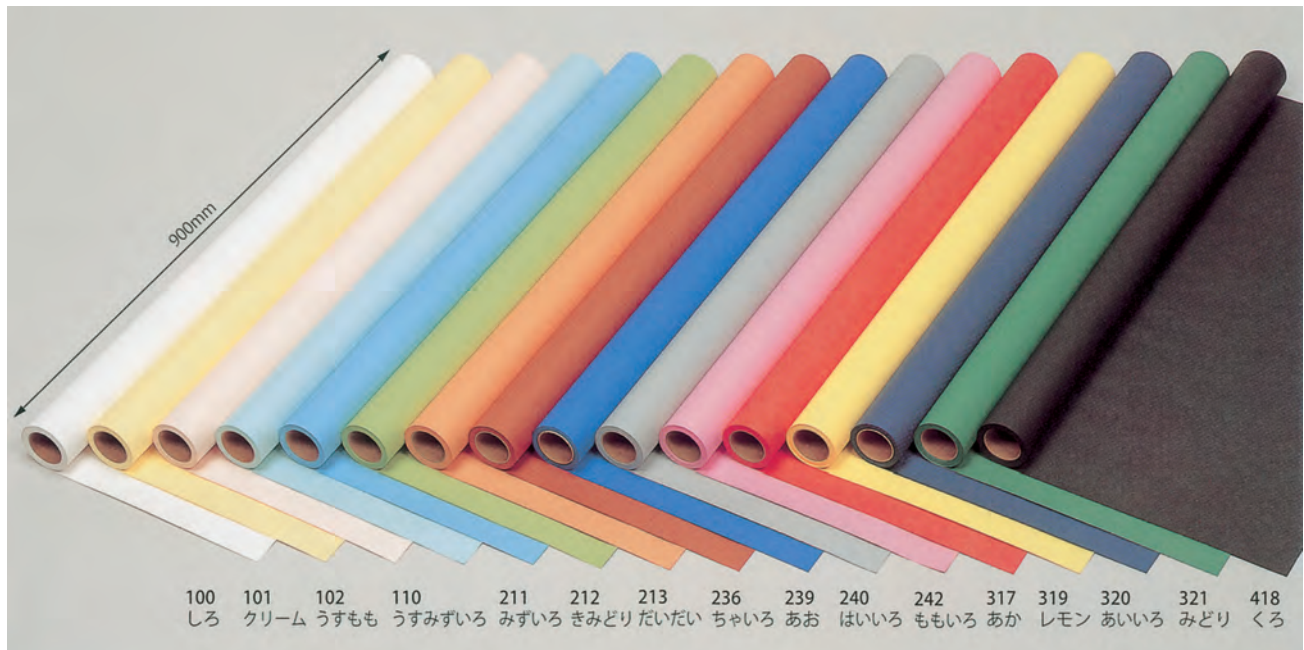

■ ジャンボロール (リンテック 色画用紙 18色)

品番	色名	品番	色名	品番	色名	品番	色名
101	クリーム	102	うすもも	110	うすみずいろ	211	みずいろ
212	きみどり	213	だいたい	236	ちゃいろ	239	あお
240	はいいろ	242	ももいろ	317	あか	319	レモン
320	あいいろ	321	みどり	418	くろ		
100	しろ	801	ぎんいろ	901	ぎんいろ		

注文 品番	寸法	仕立て	出荷単位
ジャンボロールNo. 各品番	900mm×10m巻	筒	1本

■ 平原 白画用紙 (100枚/200枚包装仕立)

注文 品番	ボンド	寸法	仕立て	出荷単位	備考
平原 白画用紙104	100	4切 380×540	100枚包	16包	
平原 白画用紙108	100	8切 380×270	100枚包	16包	
平原 白画用紙109	100	9切 252×358	100枚包	32包	200枚包装有は、別注です
平原 白画用紙124	120	4切 380×540	100枚包	14包	200枚包装有は、別注です
平原 白画用紙128	120	8切 380×270	100枚包	28包	200枚包装有は、別注です
平原 白画用紙129	120	9切 252×358	100枚包	28包	200枚包装有は、別注です
平原 白画用紙154	150	4切 380×540	100枚包	11包	200枚包装有は、別注です
平原 白画用紙158	150	8切 380×270	100枚包	22包	200枚包装有は、別注です
平原 白画用紙159	150	9切 252×358	100枚包	22包	200枚包装有は、別注です
平原 白画用紙184	180	4切 380×540	100枚包	9包	
平原 白画用紙188	180	8切 380×270	100枚包	18包	
平原 白画用紙204	200	4切 380×540	100枚包	8包	
平原 白画用紙208	200	8切 380×270	100枚包	16包	