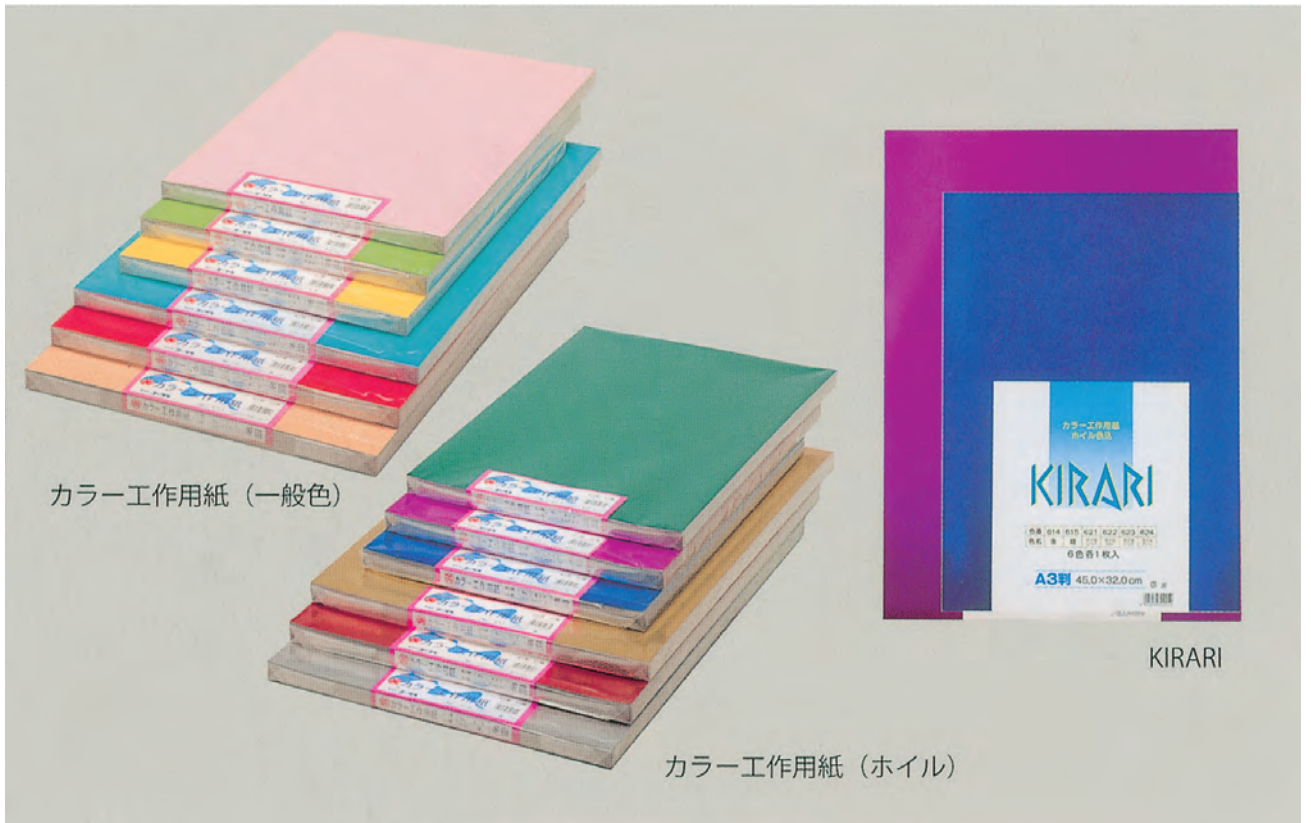

■ カラー工作用紙（厚紙）

御祝儀用品

和紙

ラッピング用品

教材・書道用品・事務用品

包装用品

会葬用品

● ◎寸法を、明確にご指示ください。
 (例) A3判の601番
 B3判の601番

注文 品番	寸法	仕立て	出荷単位
カラー工作用紙A3-各色番	A3判 450×320mm	50枚包	1包
カラー工作用紙B3-各色番	B3判 525×380mm	50枚包	1包
カラー工作用紙B2-各色番	B2判 530×780mm	25枚包	1包