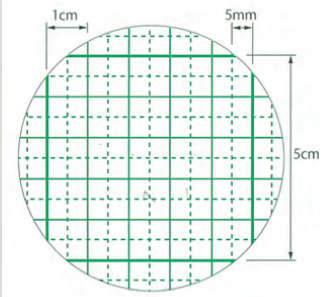

■ 工作用紙（100枚包装仕立）

●方眼入り
5cm:太線 1cm:実線 5mm:点線

注文 品番	寸法	仕立て	出荷単位	ケース入数	備考
工作用紙A3-各色番	A3判 450×320mm	100枚包	1包	4包	厚紙使用
工作用紙4切-各色番	4切 395×542mm	100枚包	1包	2包	厚紙使用
工作用紙6切-各色番	6切 395×360mm	100枚包	1包	4包	厚紙使用
工作用紙8切-各色番	8切 395×271mm	100枚包	1包	4包	厚紙使用

■ 工作用紙 少量パック

注文 品番	寸法	仕立て	出荷単位	備考
5枚入工作用紙A3判	A3判 455×316mm	5枚/冊	50冊	厚紙使用

■ らくらく工作用紙（上質紙）

●方眼入り
5cm:太線 1cm:実線 斜め:細線

注文 品番	寸法	仕立て	出荷単位
らくらく工作用紙A3	A3判 450×318mm	50枚袋	20袋