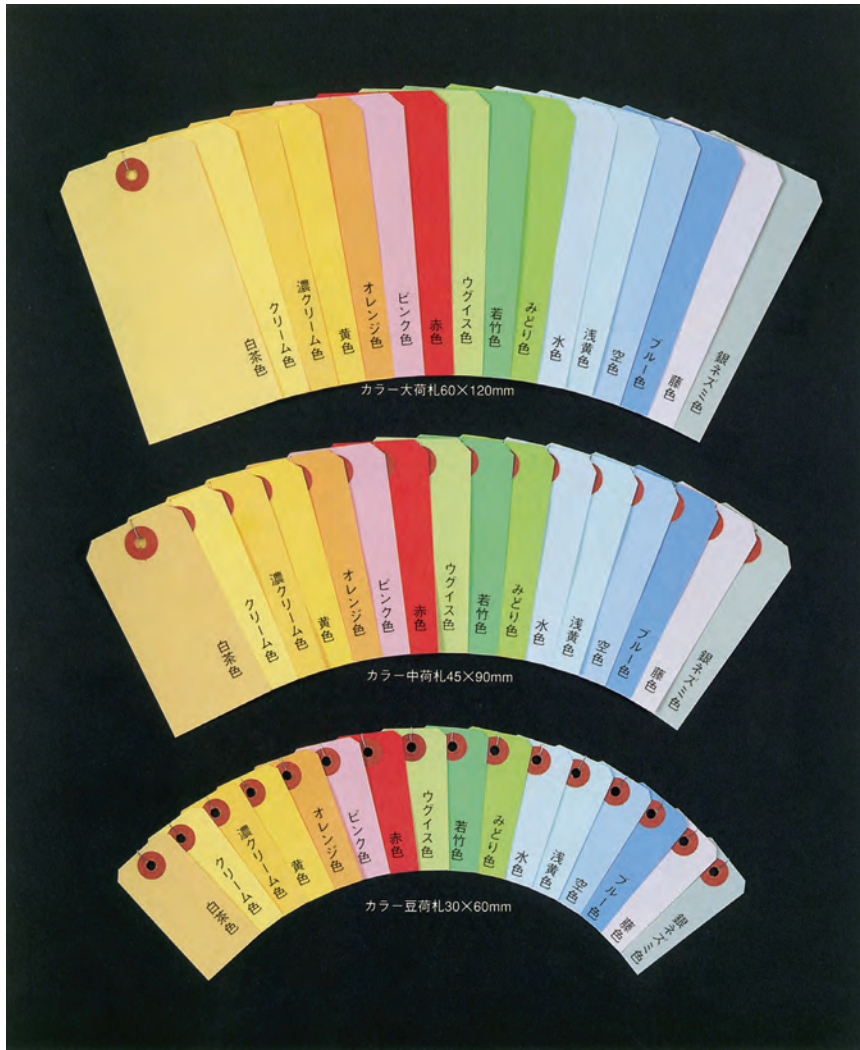

■ カラー 紙荷札（針金ハトメ付）

注文 品番	素材	商品名	寸法	出荷単位	備考
荷8013色記入	紙	カラー 荷札<100>1穴	大(60×120mm)	1,000枚/函	16色
荷8014色記入	紙	カラー 荷札<120>1穴	大(60×120mm)	1,000枚/函	16色
荷8015色記入	紙	カラー 荷札<100>3穴	大(60×120mm)	1,000枚/函	16色
荷8016色記入	紙	カラー 荷札<120>3穴	大(60×120mm)	1,000枚/函	16色
荷8017色記入	紙	カラー 荷札<100>1穴	中(45×90mm)	2,000枚/函	16色
荷8053色記入	紙	カラー 荷札<120>1穴	中(45×90mm)	2,000枚/函	16色
荷8018色記入	紙	カラー 荷札<100>1穴	豆(30×60mm)	2,000枚/函	16色

16色カラー紙荷札は、紀州製紙の色上質紙を使用しています。(白茶/クリーム/濃クリーム/黄/オレンジ/ピンク/赤/ウグイス/若竹/緑/水/浅黄/空/ブルー/藤/銀ねずみ)

■ 耐水紙 荷札

注文 品番	素材	商品名	寸法	出荷単位	備考
荷8038	耐水紙	荷札 1穴 ハトメ付	大(60×120mm)	1,000枚/函	
荷8039	耐水紙	荷札 1穴 ハトメなし	大(60×120mm)	1,000枚/函	
荷8040	耐水紙	荷札 3穴 ハトメなし	大(60×120mm)	1,000枚/函	
荷8041	耐水紙	荷札 1穴 ハトメなし	中(45×90mm)	1,000枚/函	
荷8042	耐水紙	荷札 1穴 ハトメなし	豆(30×60mm)	2,000枚/函	